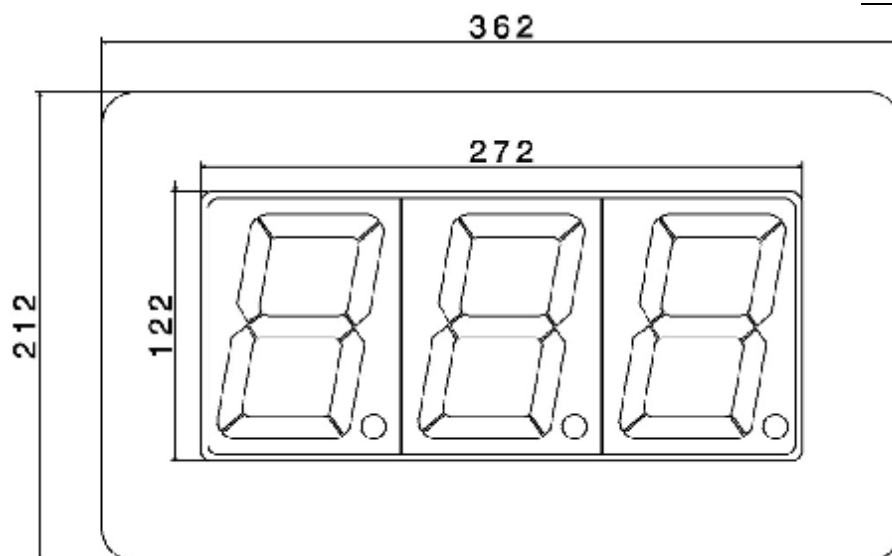

نمایشگر شماره فیش

سیستم Vertex View جهت نمایش شماره فیش در بانکها، اغذیه فروشیها و کلیه مکانهایی نیاز به دیدن اعداد سه رقمی از فاصله دور میباشند بوده و جهت سهولت اتصال آن با نرم افزارهای حسابداری و ... طراحی شده است. مشخصات فنی این سیستم به شرح زیر است.

مشخصات فنی

- بسیار مقرون به صرفه
- کیفیت ساخت عالی
- رنج ولتاژی گسترده از ۱۰ تا ۱۵ ولت DC (قابل کار با منابع تغذیه سویچینگ ۱۲ ولتی DC)
- دریافت اطلاعات از دو پورت سریال همزمان
- کابل اتصال بیش از ۱۵ متر
- امکان Cascade برای نمایش یک مطلب بر روی چند تابلو
- اتصال بسیار ساده به نرم افزارهای صدور فیش و نرم افزارهای حسابداری
- امکان اتصال به کیبورد اضافه جهت مکانهایی که از کامپیوتر استفاده نمیکنند
- حالت نمایش چشمک زن
- امکان دید از فاصله بیش از ۸۰ متر
- نصب آسان بر روی دیوار و یا آویز سقفی بوسیله زنجیر
- امکان نصب در محیطهای غیر سر پوشیده

ابعاد فیزیکی

نمای روبرو:

نمای پشت: